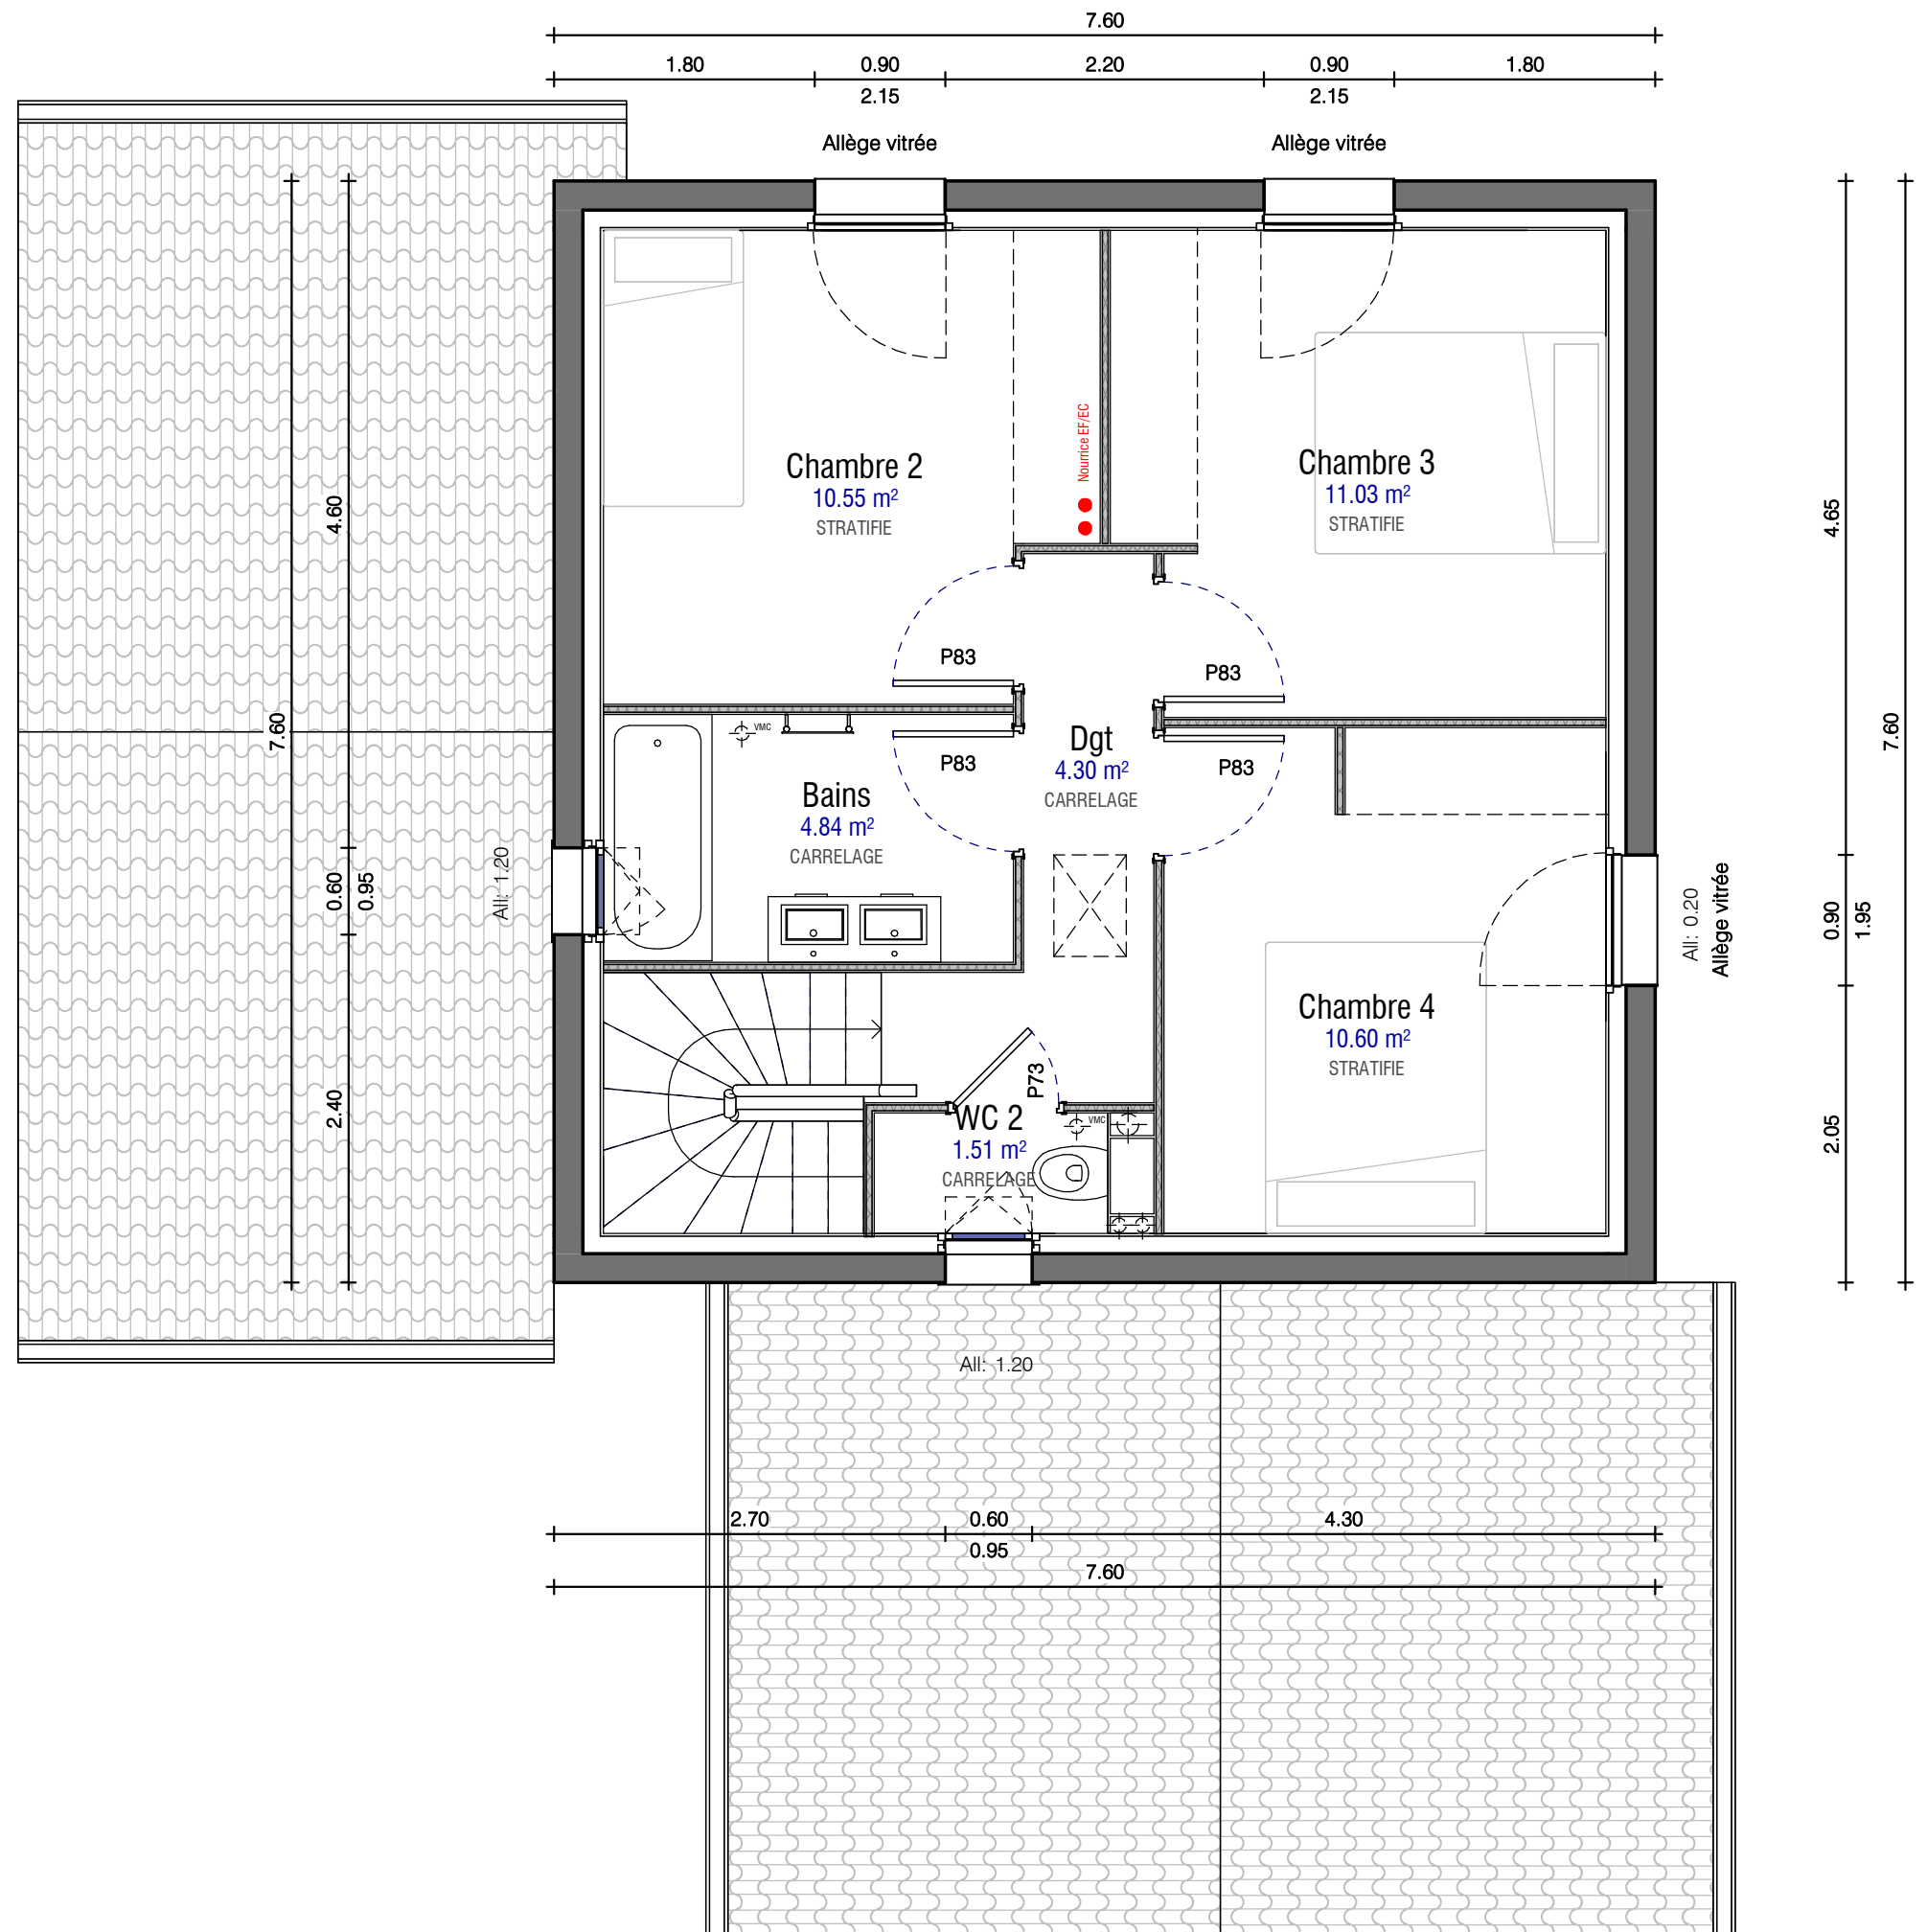

- CAST 110 -

SURFACE HABITABLE
109.85 m²

SURFACES ANNEXE
Garage 22.59 m²
22.59 m²

SURFACES RDC

CHAMBRE 1	11.35 m ²
Dressing	2.98 m ²
Entrée	5.23 m ²
Sd'eau	3.02 m ²
Séjour	43.00 m ²
WC 1	1.45 m ²
	67.02 m ²

REZ DE CHAUSSEE

Echelle : 1 : 50

Date :

SURFACES ETAGE	
Nom	Surface
Bains	4.84 m ²
Chambre 2	10.55 m ²
Chambre 3	11.03 m ²
Chambre 4	10.60 m ²
Dgt	4.30 m ²
WC 2	1.51 m ²
	42.83 m ²

Document non contractuel
Les aménagements et mobiliers extérieurs ne sont pas compris dans le prix convenu.