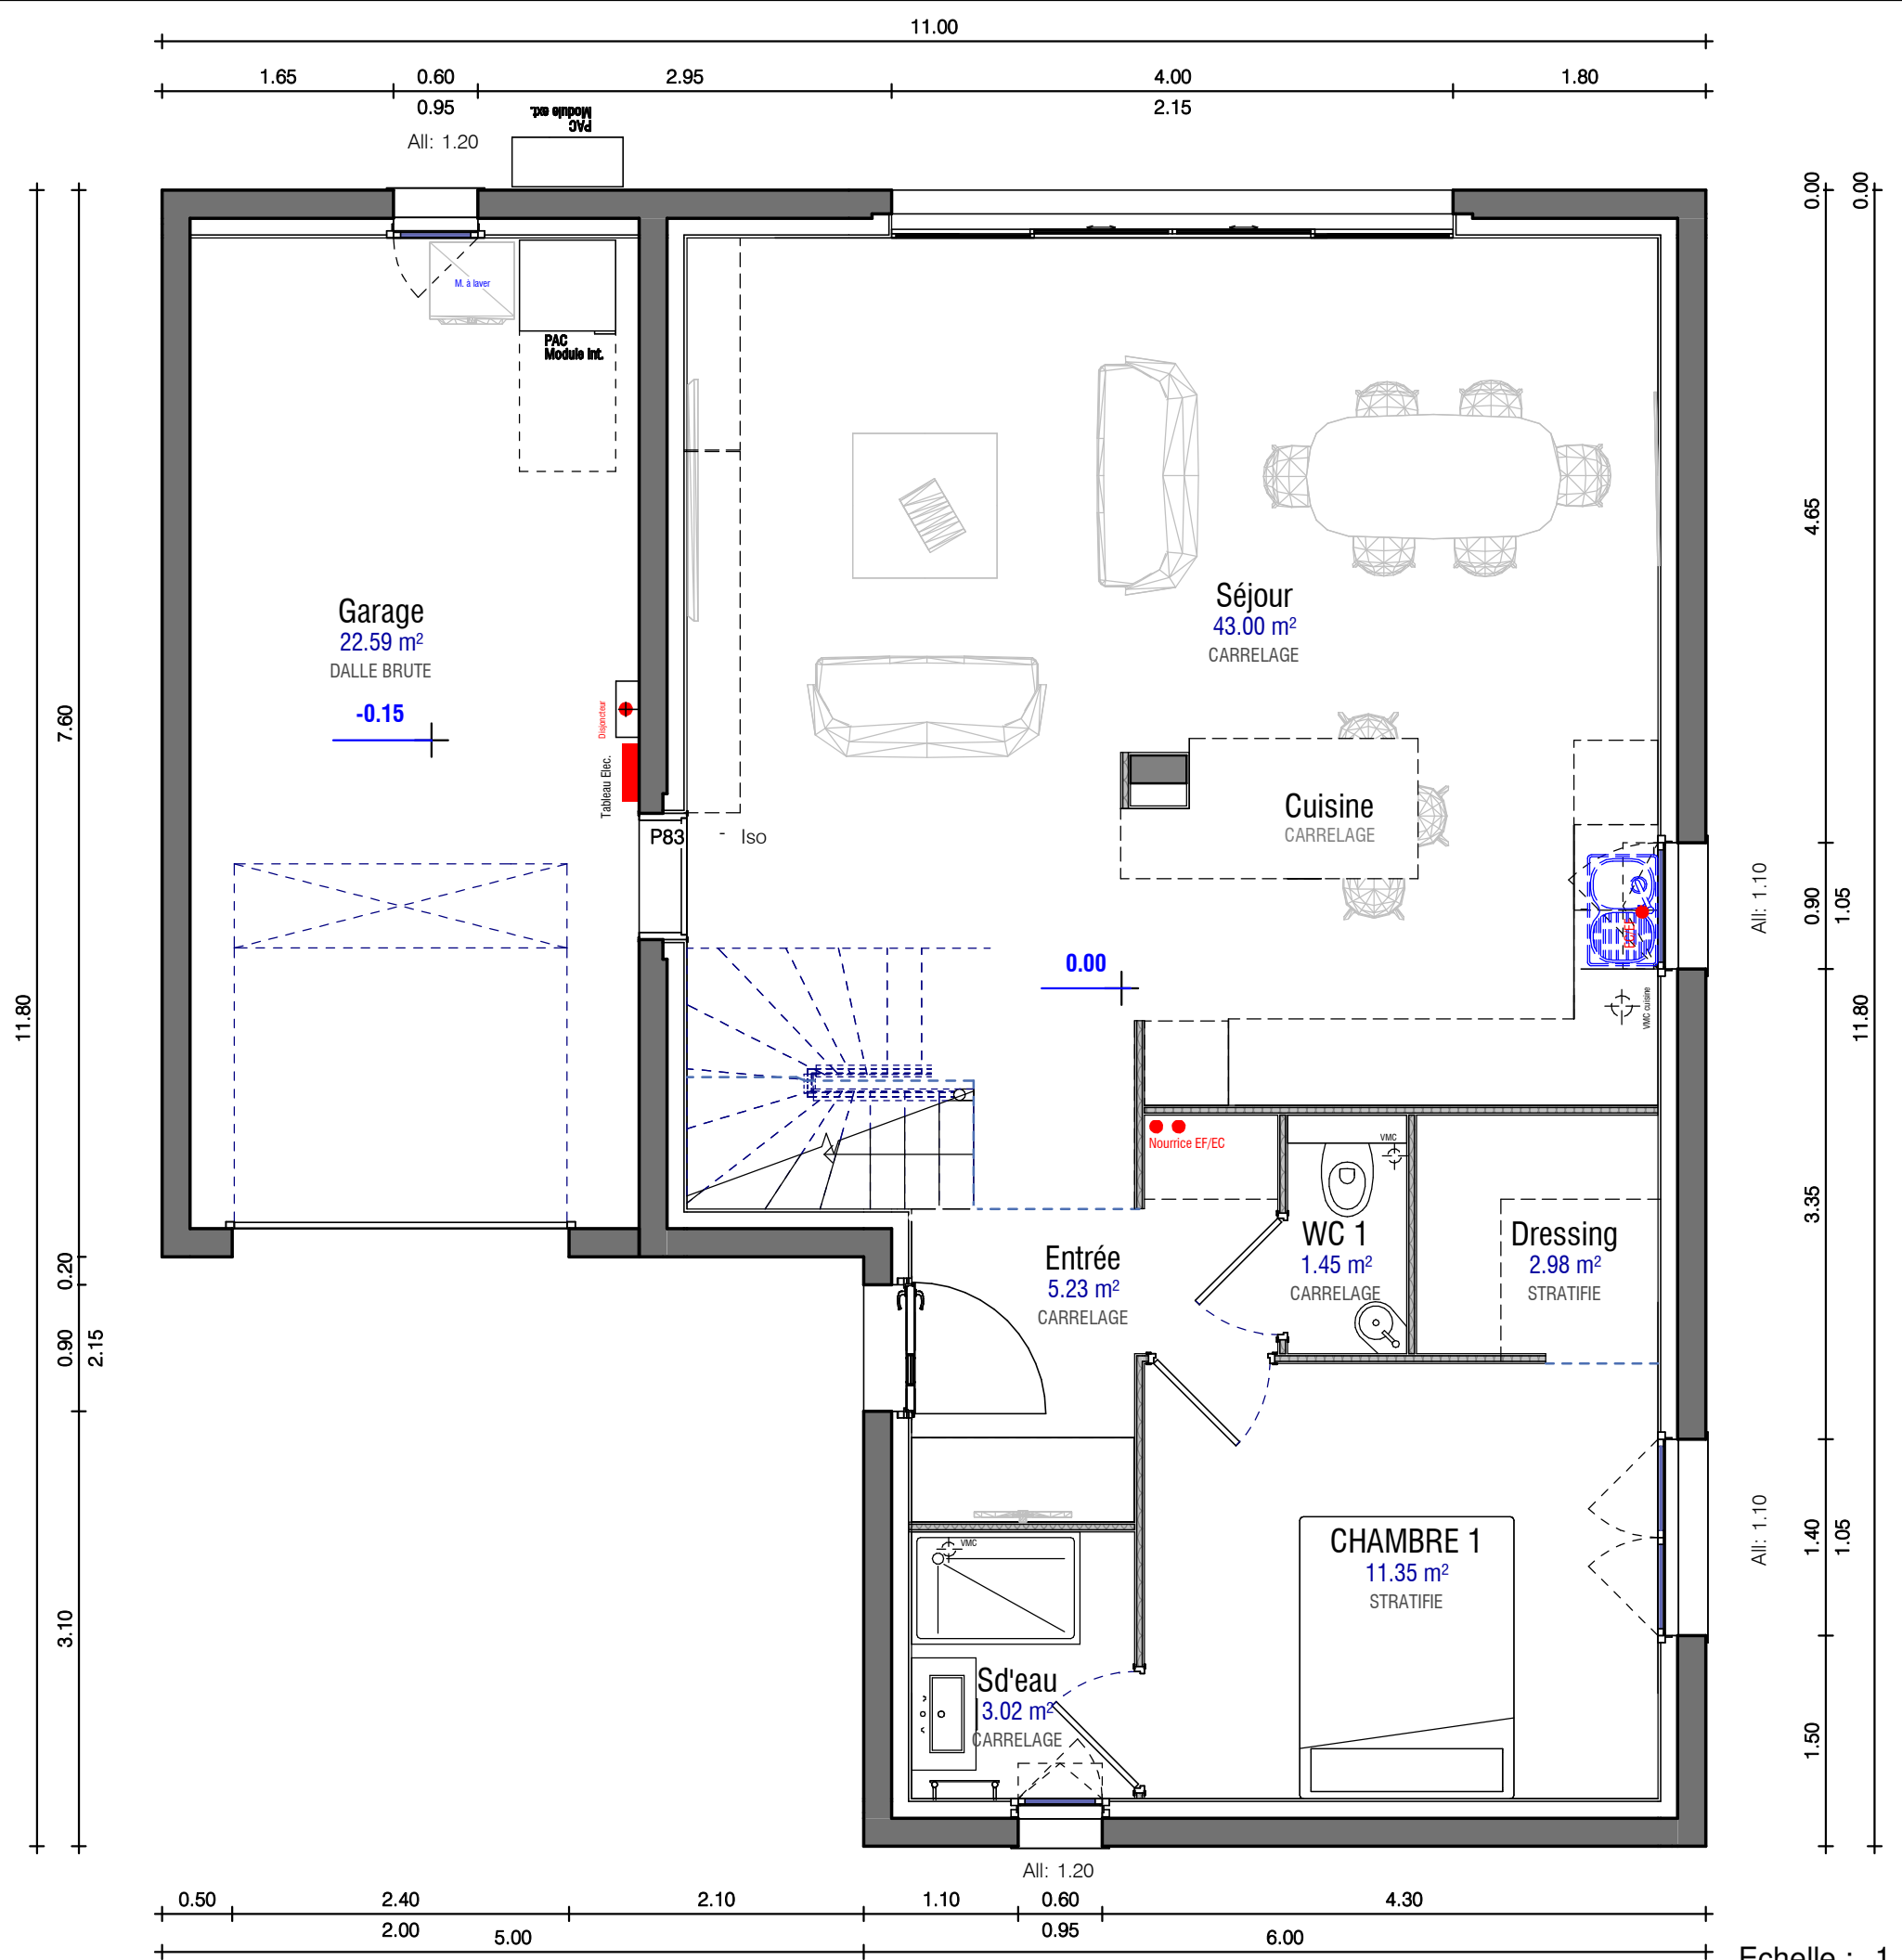

- CAST 110 -

SURFACE HABITABLE
109.85 m²

SURFACES ANNEXE
Garage 22.59 m²
22.59 m²

SURFACES RDC

CHAMBRE 1	11.35 m ²
Dressing	2.98 m ²
Entrée	5.23 m ²
Sd'eau	3.02 m ²
Séjour	43.00 m ²
WC 1	1.45 m ²
	67.02 m ²

REZ DE CHAUSSEE

Echelle : 1 : 50

Date :

SURFACES ETAGE	
Nom	Surface
Bains	4.84 m ²
Chambre 2	10.55 m ²
Chambre 3	11.03 m ²
Chambre 4	10.60 m ²
Dgt	4.30 m ²
WC 2	1.51 m ²
	42.83 m ²

Document non contractuel
Les aménagements et mobiliers extérieurs ne sont pas compris dans le prix convenu.